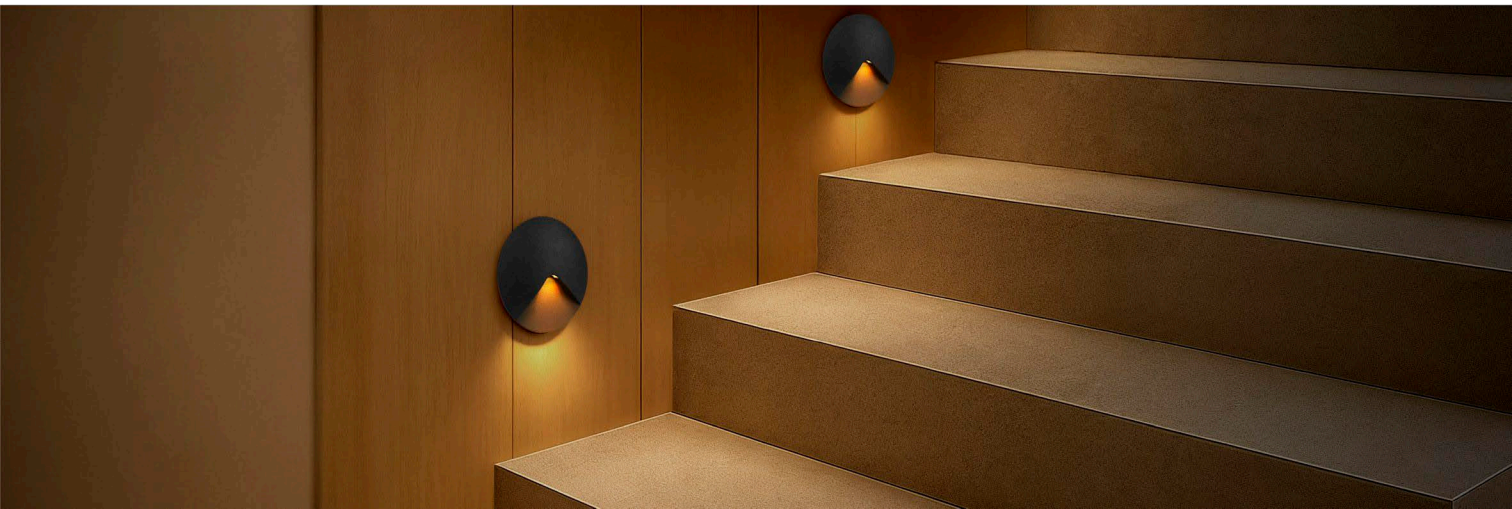

APLIQUE CON SENSOR 3W 4000K