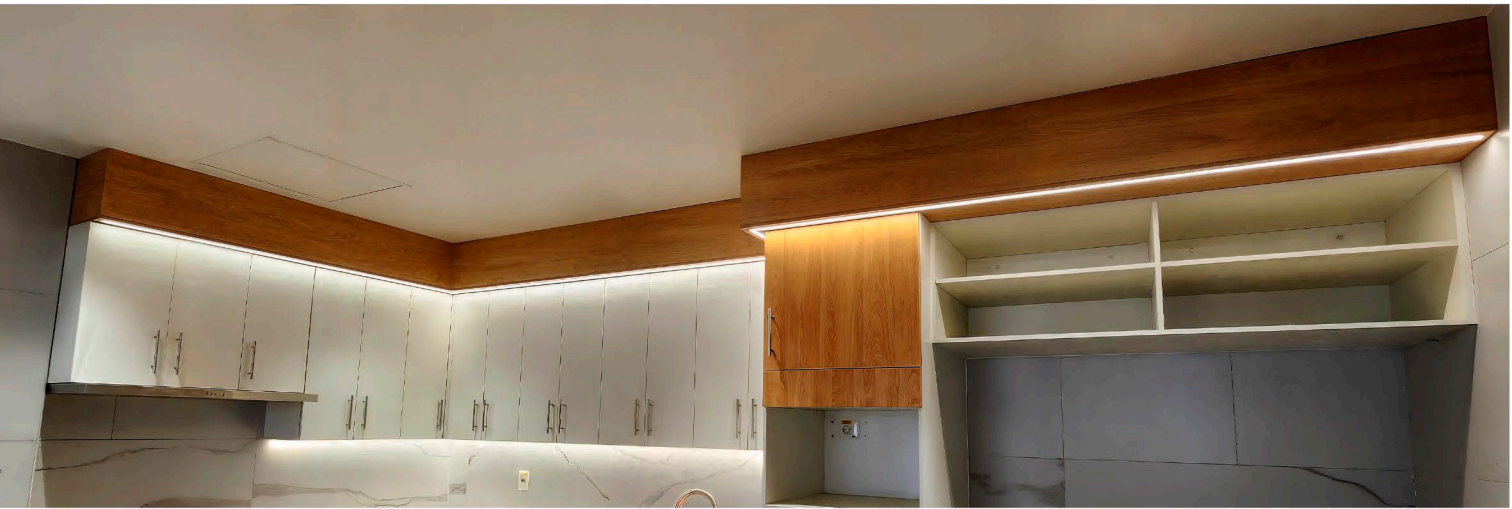

3 A 5 AÑOS DE GARANTÍA

12 W x m

3000 / 6000K

100 m

90 Lm/m

MANGUERA LED 12WXM 6000K