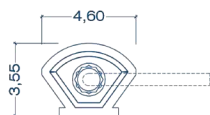

150Lm/w

ELEVACIÓN LATERAL IZQUIERDA

ELEVACIÓN LATERAL DERECHA

LED TRIPROOF 8TH GENERACIÓN

3 A 5 AÑOS DE GARANTÍA

LED TRIPROOF 9TH GENERACIÓN

 36 W

 1200x67x65 mm