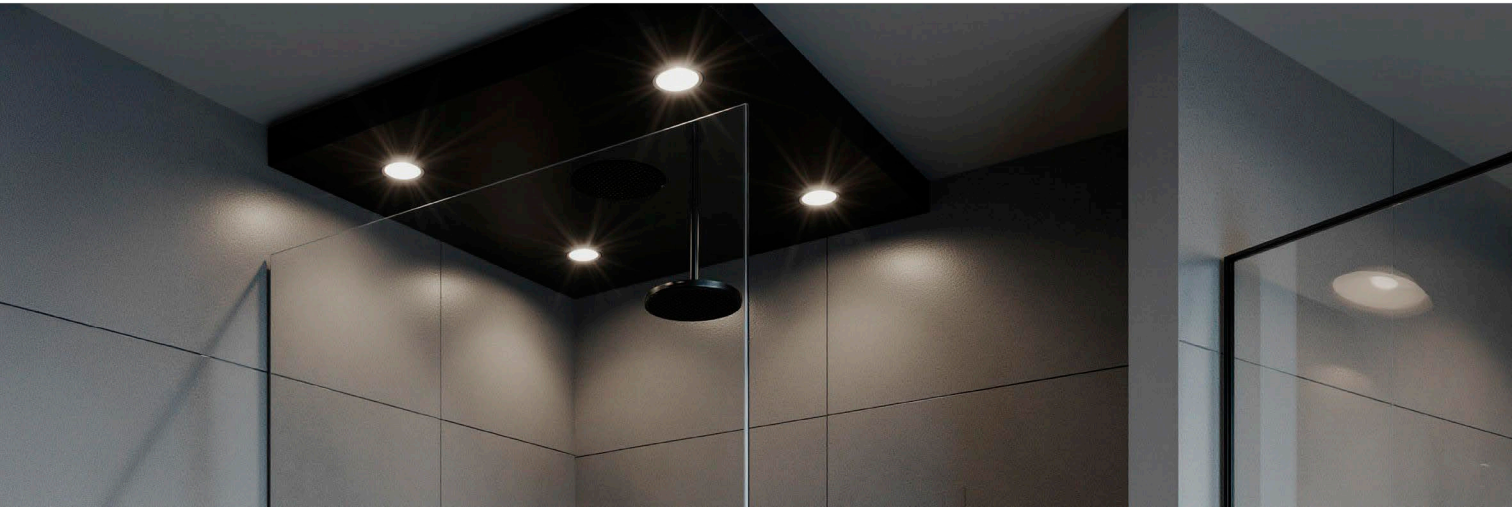

SPOT DE EMPOTRAR 15W 6000K

LÍNEA ESENCIAL

DOWNLIGHT ROOF 180°

DOWNLIGHT SLIM 180°

SPOT DE SOBREPONER

SPOT LED CARCASA BLANCA

SPOT LED DIRIGIBLE

APLIQUE RECTANGULAR