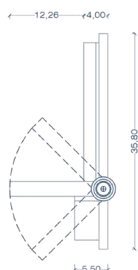

 200 W

 358 x 277 x 55 mm

 LM 30000 lm

 5000K

 CRI/RA RA80, PF>0.9

 Philips SMD3030

 ALUMINIO

 SOBREPONER