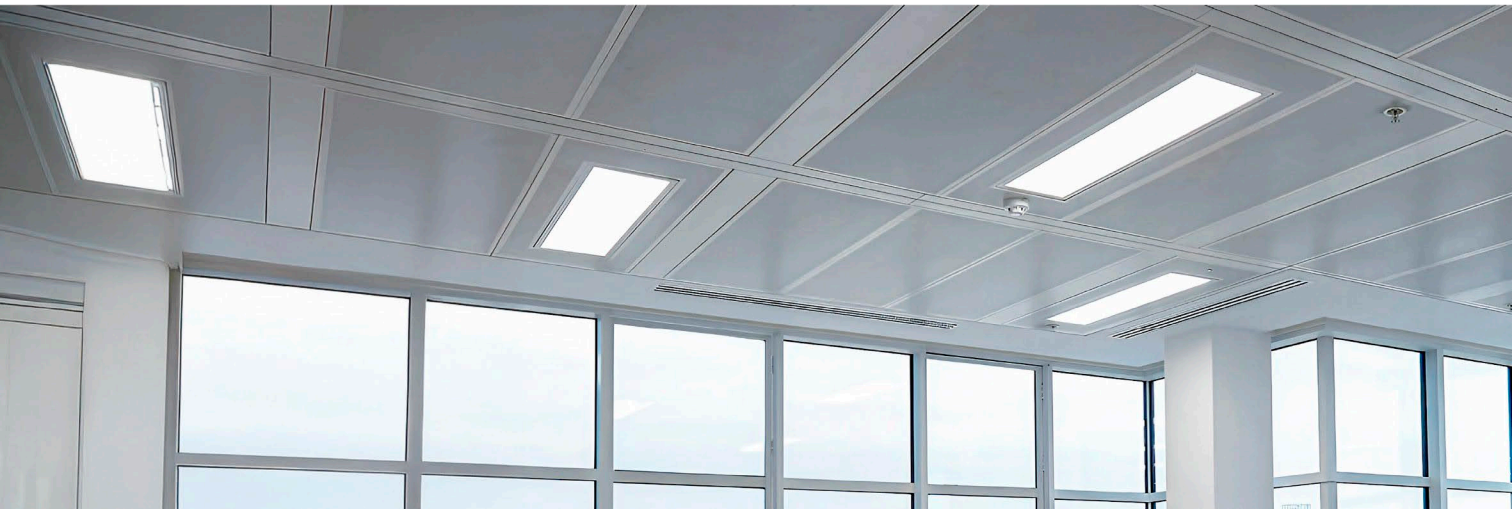

PANEL BACKLIT

120x30 48W