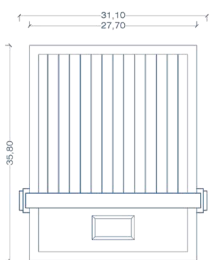

ELEVACIÓN LATERAL