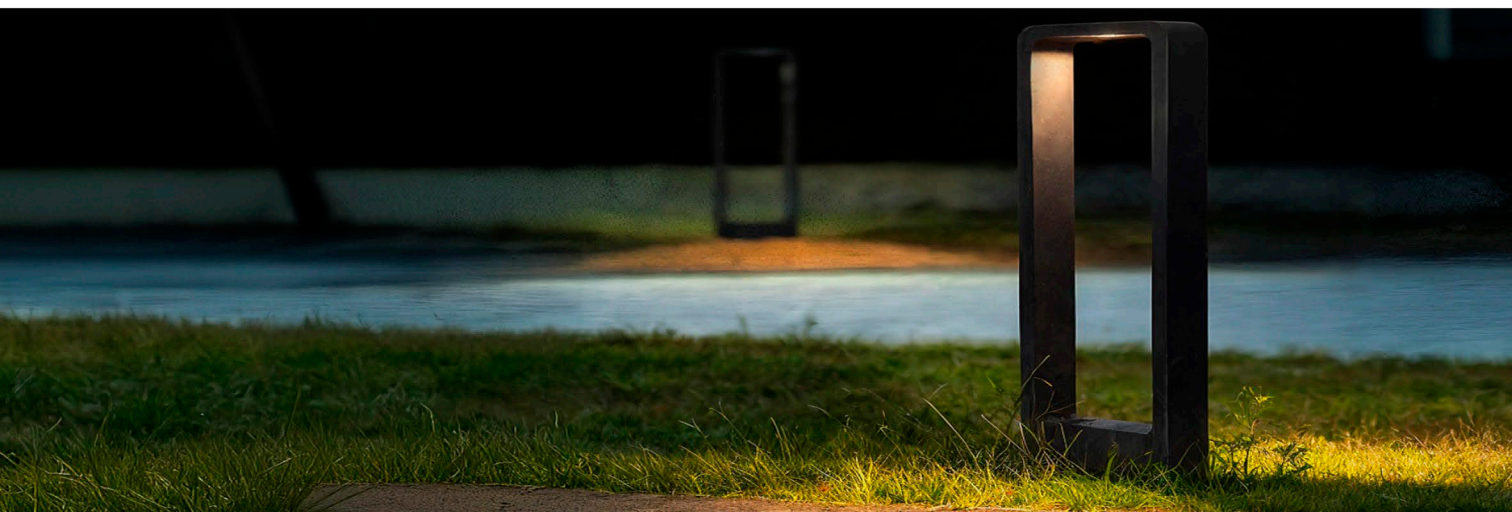

SOBREPONER

LUMINARIA DE JARDIN

7W 4000K

3 A 5 AÑOS DE GARANTÍA

3 W

56 x 56 x 49mm

4000K

LED Epistar