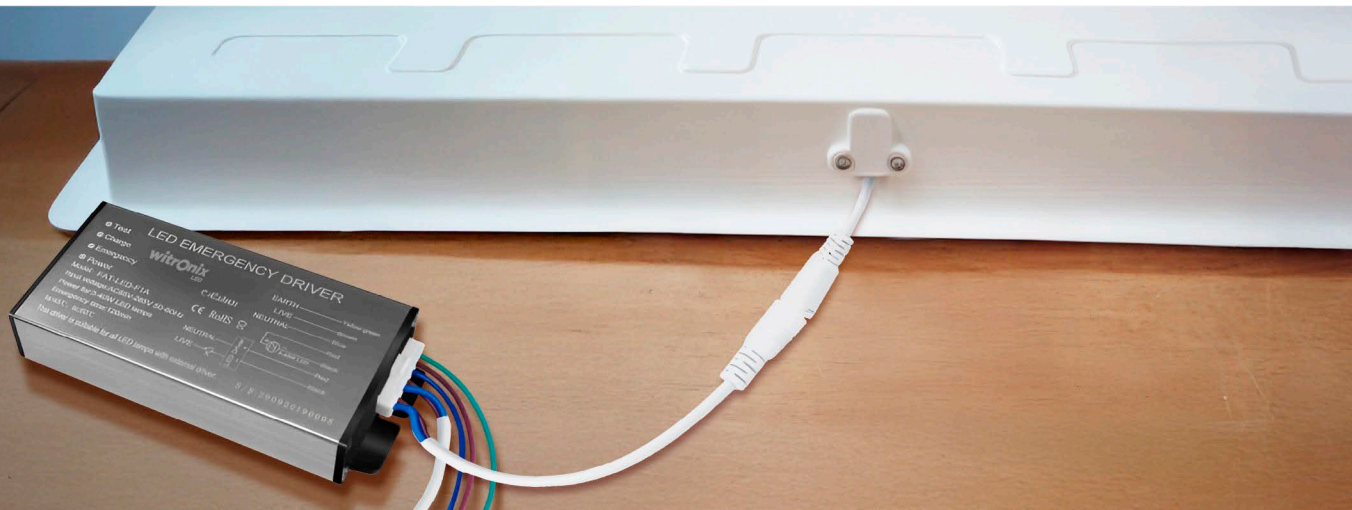

3,5V 2400 mAh

CA85-265V 50/60hz

Top - 0 a 55°C

DRIVER DE EMERGENCIA WITRONIX LED

FAROLA RING DE PLAZA

LINEAL PARA SUPERMERCADOS

CAMPANA LED
PARA SUPERMERCADO - DECORATIVO

TRACKLIGHT ZOOMABLE
PARA MUSEOS - ILUMINAR
ESPECIALIZADA