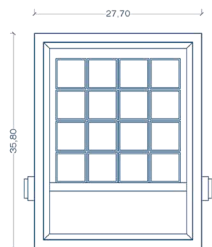

ELEVACIÓN POSTERIOR