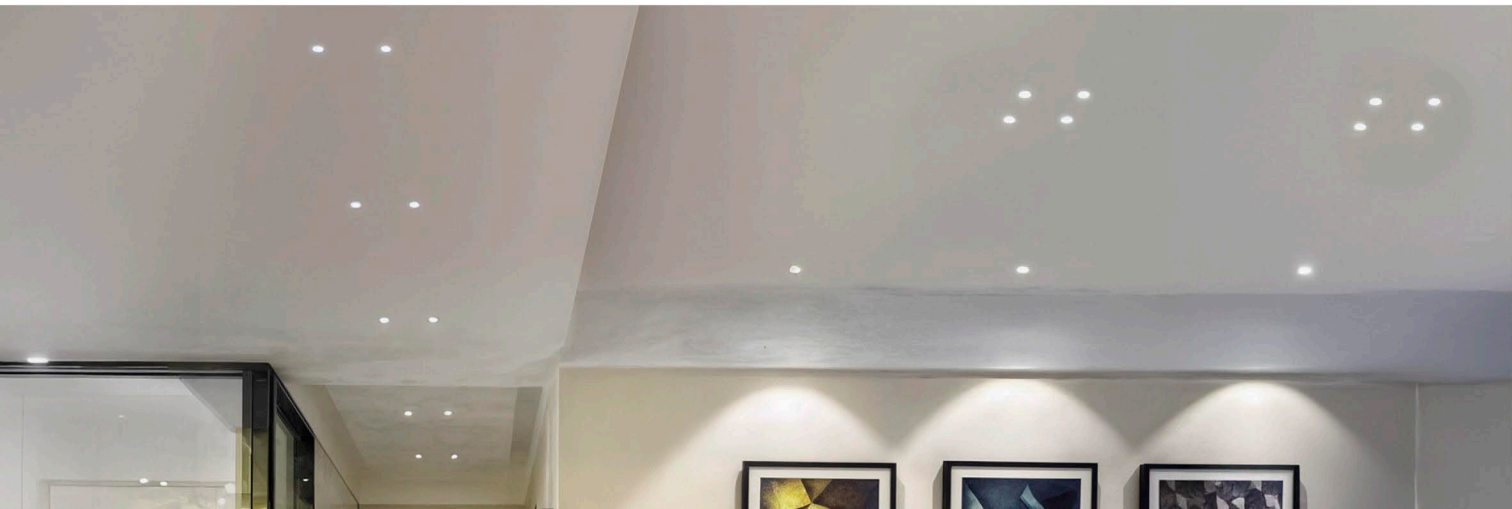

SPOT LED EMPOTRAR CARCASA BLANCA